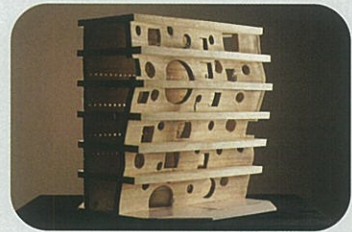

Photo / Satoshi Asakawa

【お問合せ先】

ティンバライズ建築展 事務局

〒153-8505 東京都目黒区駒場4-6-1

東京大学生産技術研究所 腰原研究室内

Tel / 03-5452-6842

Fax / 03-5452-6841

Mail / info@timberize.com

URL / <http://www.timberize.com>

2010.07.24 ▶ 2010.08.01
TIMBERIZE EXHIBITION