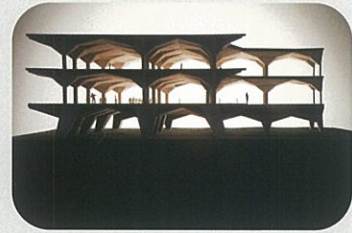

Photo / Satoshi Asakawa

【お問合せ先】

ティンバライズ建築展 事務局

〒153-8505 東京都目黒区駒場4-6-1

東京大学生産技術研究所 腰原研究室内

Tel / 03-5452-6842

Fax / 03-5452-6841

Mail / info@timberize.com

URL / <http://www.timberize.com>

2010.07.24 ▶ 2010.08.01
TIMBERIZE EXHIBITION