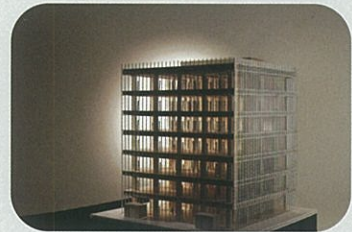

Photo / Satoshi Asakawa

【お問合せ先】

ティンバライズ建築展 事務局

〒153-8505 東京都目黒区駒場4-6-1

東京大学生産技術研究所 腰原研究室内

Tel / 03-5452-6842

Fax / 03-5452-6841

Mail / info@timberize.com

URL / <http://www.timberize.com>

2010.07.24 ▶ 2010.08.01
TIMBERIZE EXHIBITION