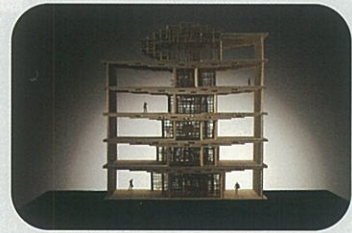

Photo / Satoshi Asakawa

【お問合せ先】

ティンバライズ建築展 事務局

〒153-8505 東京都目黒区駒場4-6-1

東京大学生産技術研究所 腰原研究室内

Tel / 03-5452-6842

Fax / 03-5452-6841

Mail / info@timberize.com

URL / <http://www.timberize.com>

2010.07.24 ▶ 2010.08.01
TIMBERIZE EXHIBITION