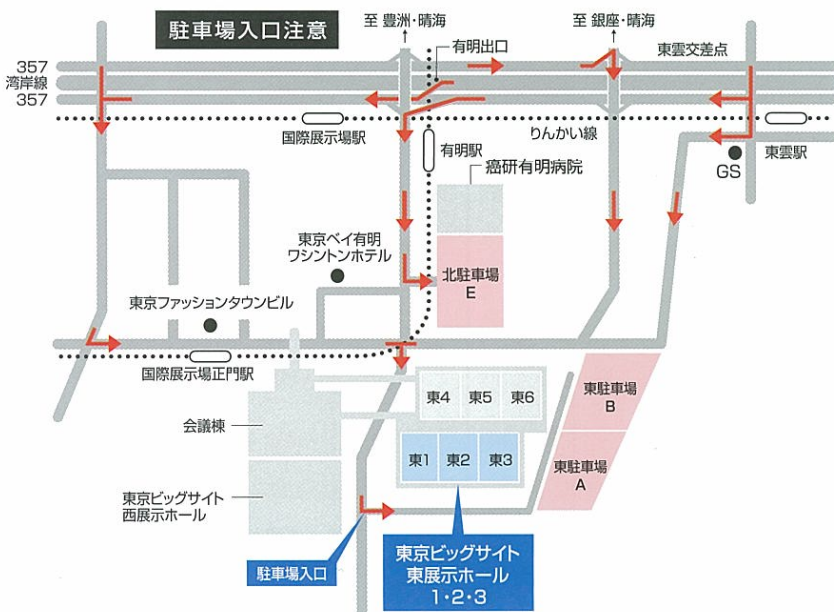

### まったなし! 瑕疵担保履行法をふまえ、施工管理チェックポイントをおさえる

15:00 ~ 16:00  
(株)エー・エス・ディ 代表取締役社長 内山 岳彦 氏 施工管理

主催：株式会社日本住宅新聞社・ジャパン建材株式会社

**ジャパン建材株式会社**

〒136-8405 東京都江東区新木場1丁目7番22号新木場タワー TEL.03-5534-3711 (代) FAX.03-5534-3855

※周辺交通事情悪化のため、自家用車でのご来場はできるだけお控え下さい。

### ジャパン建材フェア会場のご案内

- ◎ゆりかもめ 新橋駅 (JR、東京メトロ・都営地下鉄) → 約20分 → 国際展示場正門駅  
豊洲駅 (東京メトロ) → 約8分 → 国際展示場正門駅
- ◎臨海副都心線 大崎 (JR) → 約12分 → 国際展示場駅  
新木場 (JR、東京メトロ・都営地下鉄) → 約5分 → 国際展示場駅
- ◎首都高速道路 台場、有明、新木場、臨海副都心出口

会場内ラウンジでのお食事は  
**11:00~14:00** までとさせていただきます。