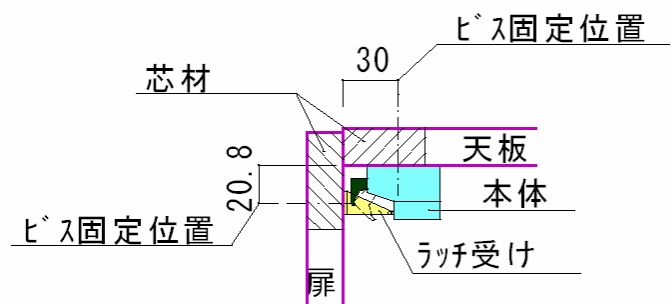

感知式耐震ラッチPFR-T

注意点

ビス位置に芯材が無いと固定出来ません。

ご来場、宜しくお願い致します。

(株)マルダイ 家具部 Da・Monde 鈴木

平成 21 年 9 月 19 日