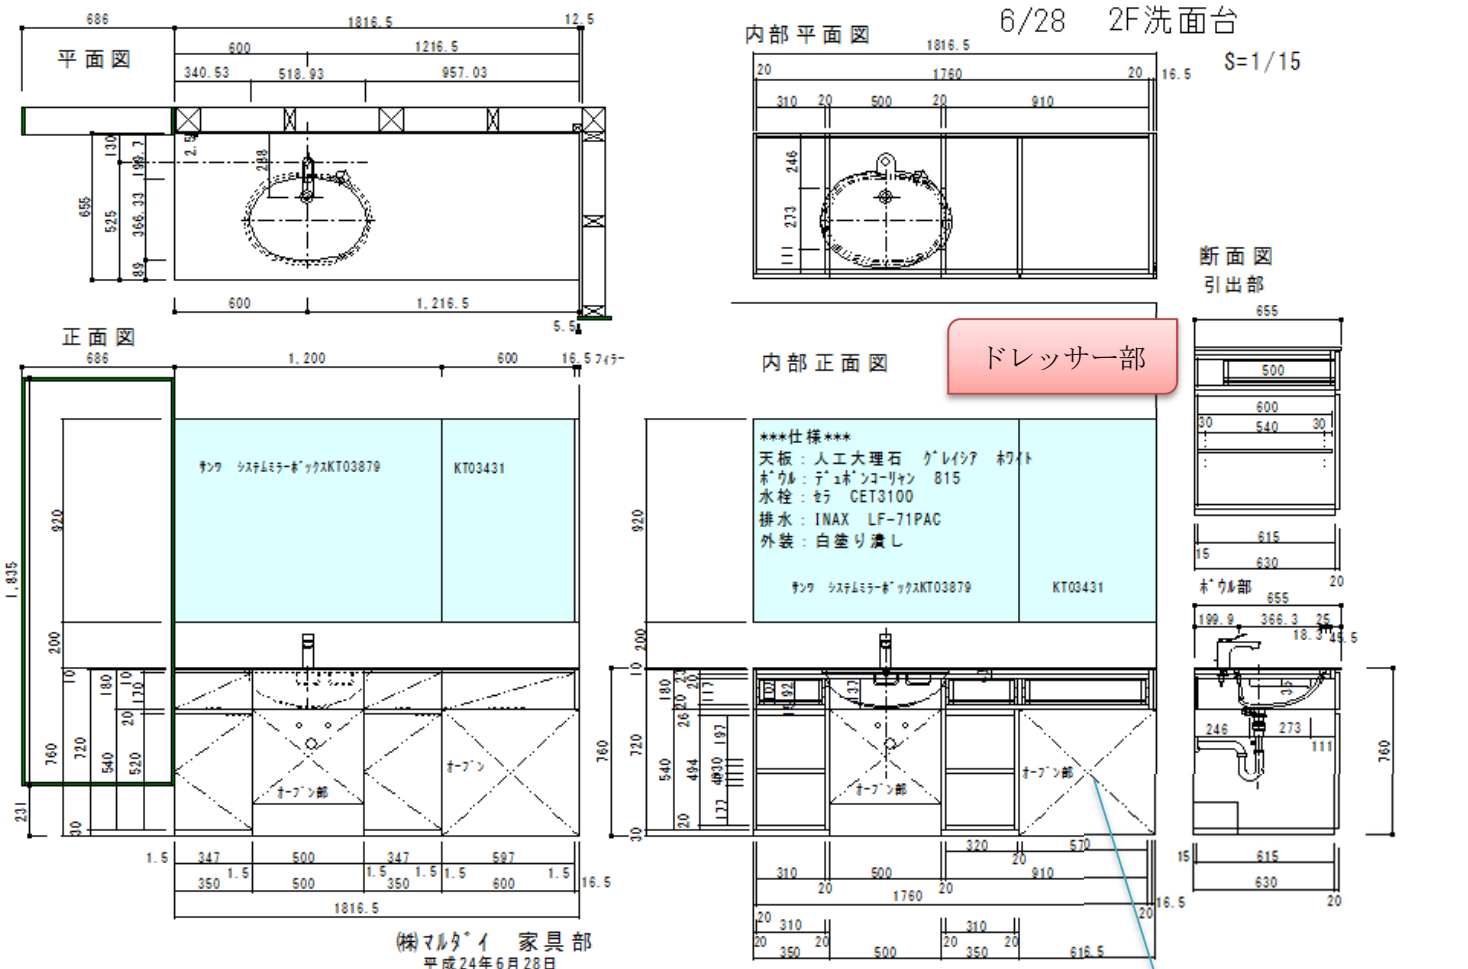

ドレッサー付きの洗面台の製作について

今回は白塗り潰しの洗面台で天板は人工大理石でドレッサー部付きです。
 下図のように確定しました。

確定図 2F洗面椅子

箱組立状況です。

人工大理石ボウルー一体型天板を本体箱に取り付け完了。

ドレッサー部椅子

洗面台の収納部オープン状況全景。

ドレッサー部椅子収納状況。

椅子のキャスターはウレタン車許容荷重
18kg*4個=72kgです。

外装メラミン。内装ポリ 5414 内部収納
座面：合皮

W1800 でボウル一体型人工大理石天板でスッキリとした形に収まり、右端 W600 がドレッサー一部として
使用します。

(株)マルダイ 家具部 Da・monde 鈴木

平成 24 年 10 月 29 日