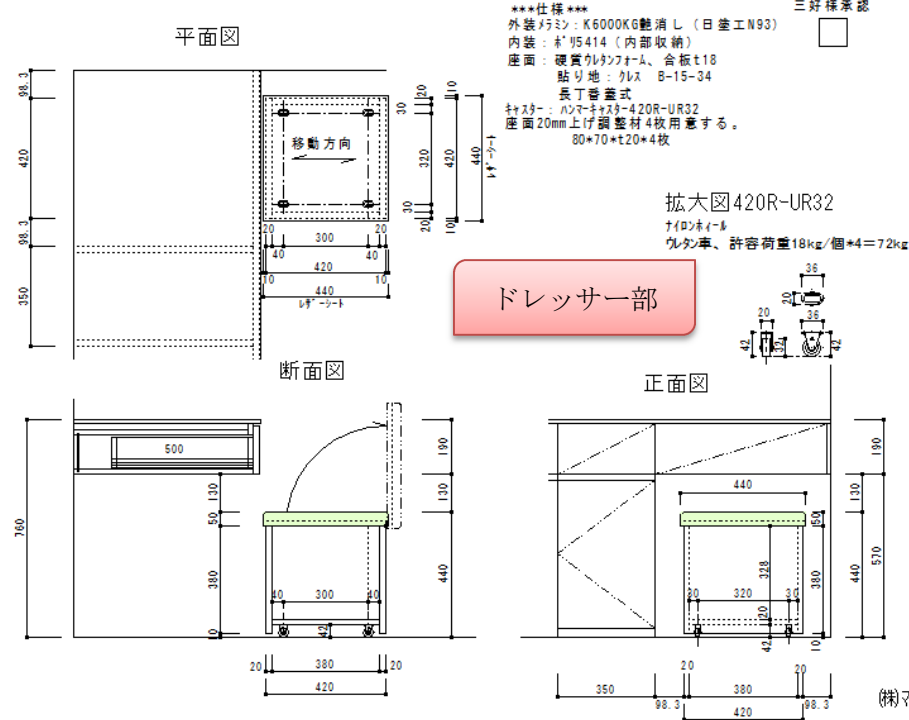

ドレッサー付きの洗面台の製作について

今回は白塗り潰しの洗面台で天板は人工大理石でドレッサー部付きです。
 下図のように確定しました。

確定図 2F洗面椅子

箱組立状況です。

人工大理石ボウルー一体型天板を本体箱に取り付け完了。

ドレッサー部椅子

洗面台の収納部オープン状況全景。

ドレッサー部椅子収納状況。

椅子のキャスターはウレタン車許容荷重
18kg*4個=72kgです。

外装メラミン。内装ポリ 5414 内部収納
座面：合皮

W1800 でボウル一体型人工大理石天板でスッキリとした形に収まり、右端 W600 がドレッサー一部として
使用します。

(株)マルダイ 家具部 Da・monde 鈴木

平成 24 年 10 月 29 日