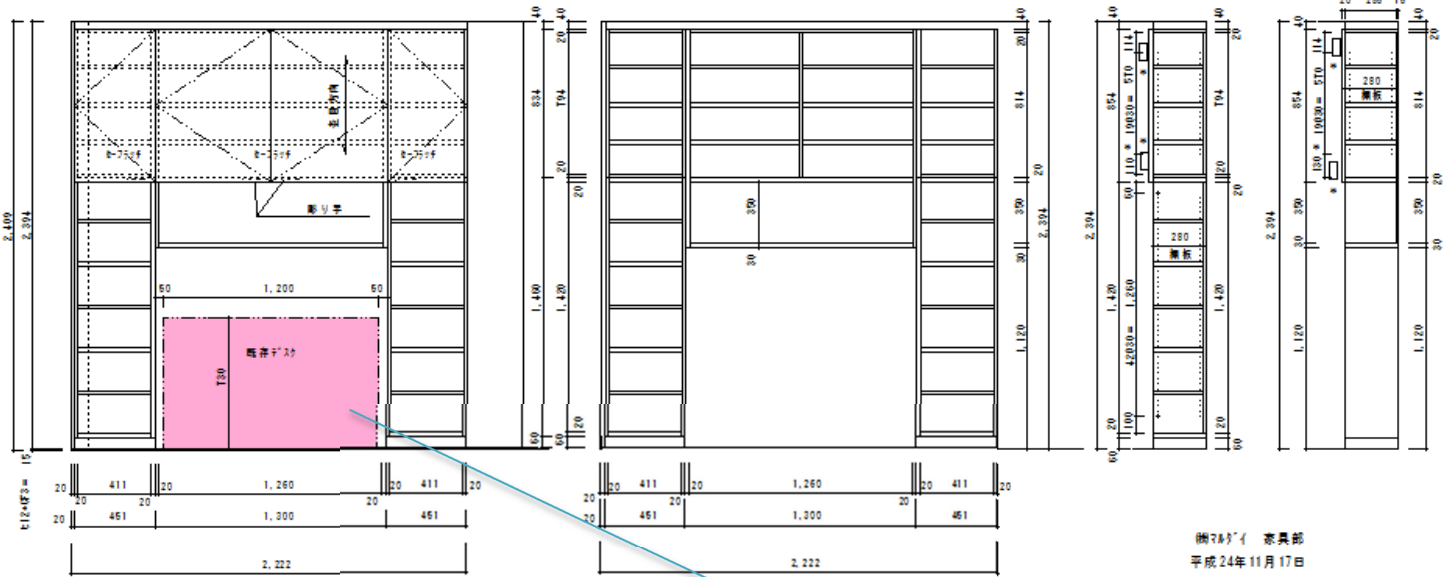

11/17 確定図 主寝室デスク廻り

S=1/20

内部平面図

仕様

扉: BB-571 (インクス) 、小口同柄対応
 扉+アンプ部、外扉: BB-571 (インクス) 、小口対応
 扉内部: 黒リ単色 RK6205
 キーラッチ: LAMP SL-B211-BR
 扉手掛け: 彫り

正面図

内部正面図

両サイド断面図

中央断面図

調子付イ 家具部
 平成24年11月17日

まず、リビングキャビネット仕上がり状況。

既存デスク

通販マガジンラック

既存サイドボード

アイロン、ミシン
収納

通販 マガジンラック