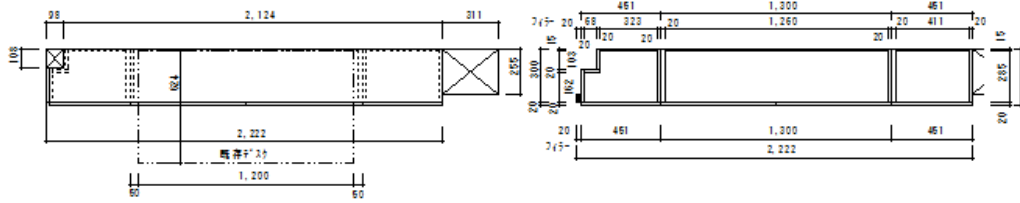

11/17 確定図 主寝室デスク廻り

S=1/20

内部平面図

仕様

扉: BB-571 (インクス) 、小口同柄対応
 扉+アンプ部、外扉: BB-571 (インクス) 、小口対応
 扉内部: 黒リ単色 RK6205
 キーラッチ: LAMP SL-B211-BR
 扉手掛け: 彫り

正面図

内部正面図

両サイド断面図

中央断面図

調子付イ 家具部
 平成24年11月17日

まず、リビングキャビネット仕上がり状況。

既存デスク

通販マガジンラック

既存サイドボード

アイロン、ミシン
収納

通販 マガジンラック