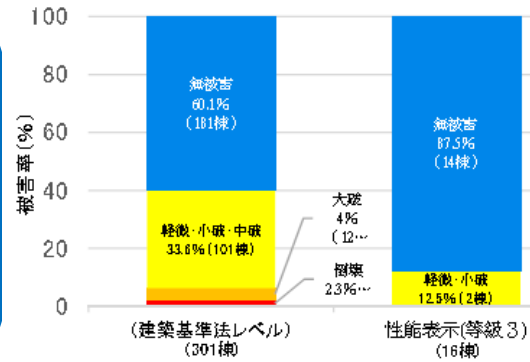

FIT法改正!  
既に売電してい  
る方も「事業計  
画」の提出が  
必要です。

裏面もご覧ください

日時・会場: 14:00~15:00 プレカット事務所2階

FAXでお申し込みください。 **FAX:0545-35-3569**

会社名(参加人数)	( 人)		
マルダイ担当営業	コード番号		

新商品、続々と発売中です！  
こちらで一部をご紹介します！

宅配BOX

新商品も  
出ました